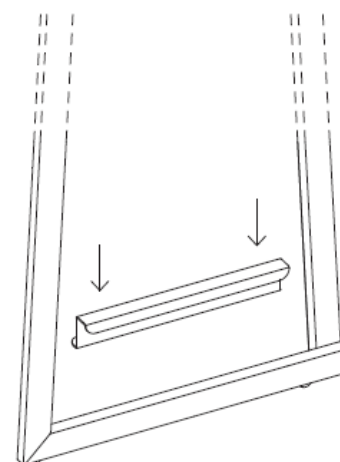

\* Imballo escluso / packaging excluded

**CORTINA.026**

Accessori . Panche + tavolo / **Accessories . Benches + table**

**DESIGN** Basaglia + Rota Nodari

LISTINO PREZZI / **PRICE LIST**

Tipologia / Type	Finitura / Finish	Codice articolo / Item Code	LIST Price \$
      Coppia di piastre di ancoraggio a terra Pair of brackets for ground fixing	RAL 1004 - Giallo / Yellow	DC10-6-FA	\$295
	RAL 5023 - Azzurro / Light blue	DC10-7-FA	\$295
	RAL 3000 - Rosso / Red	DC10-4-FA	\$295
	RAL 7032 - Sabbia / Sand	DC10-9-FA	\$295
	RAL 7024 - Antracite micaceo / Micaceous anthracite	DC10-2-FA	\$295
	  (A)	RAL 9005 - Nero / Black	DC10-1-FA
RAL 9003 - Bianco / White	DC10-3-FA	\$295	
      Pair of brackets for ground fixing - ADA	RAL 1004 - Giallo / Yellow	DC20-6-FA	\$466
	RAL 5023 - Azzurro / Light blue	DC20-7-FA	\$466
	RAL 3000 - Rosso / Red	DC20-4-FA	\$466
	RAL 7032 - Sabbia / Sand	DC20-5-FA	\$466
	RAL 7024 - Antracite micaceo / Micaceous anthracite	DC20-2-FA	\$466
	  (B)	RAL 9005 - Nero / Black	DC20-1-FA
RAL 9003 - Bianco / White	DC20-3-FA	\$466	