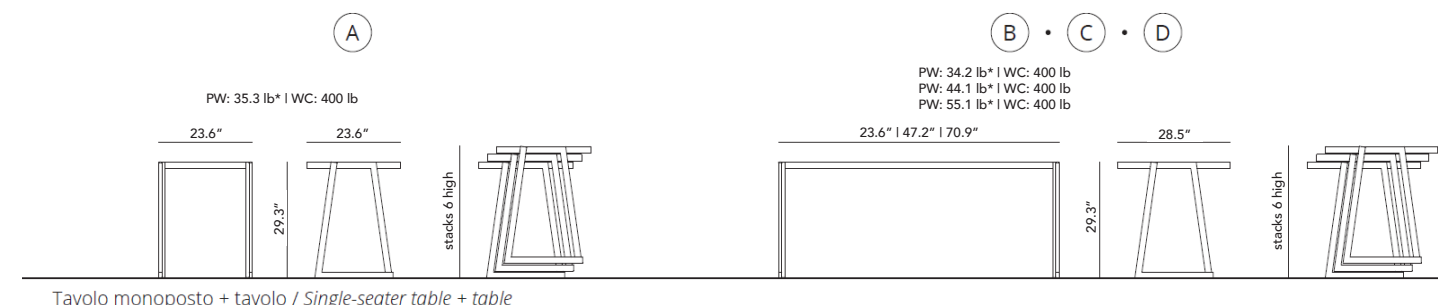

* Imballo escluso / packaging excluded