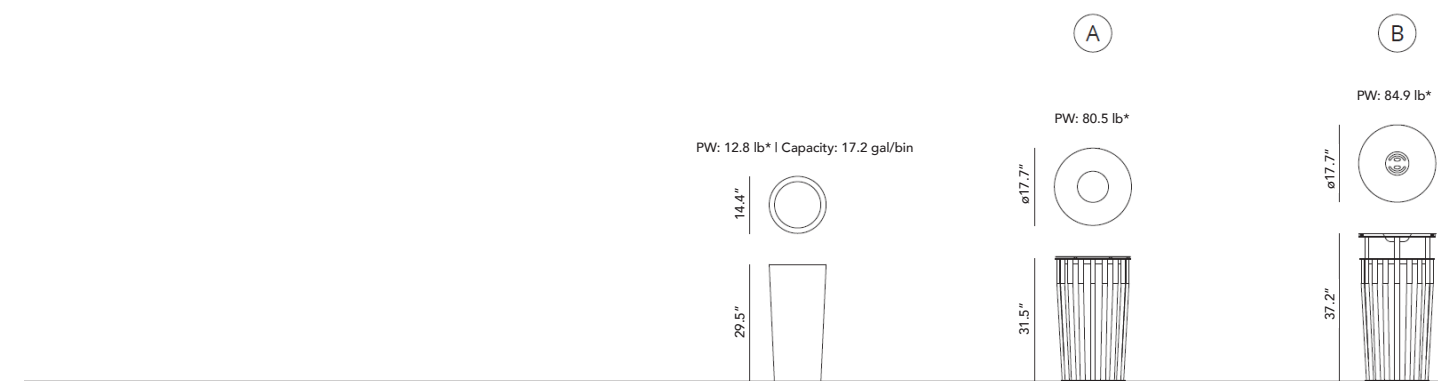

Tipologia / Type	Grafica / Graphics	Finitura / Finish	Codice articolo / Item Code	LIST Price $	
●		"Plastic" label	Acciaio inox / Stainless steel	DL01	$0
●		"Waste" label	Acciaio inox / Stainless steel	DL02	$0
● Etichetta differenziata Recycling label		"Aluminum" label	Acciaio inox / Stainless steel	DL03	$0
●		"Paper" label	Acciaio inox / Stainless steel	DL04	$0
●		"Organic Matter" label	Acciaio inox / Stainless steel	DL05	$0
●		"Plastic" label	Acciaio inox / Stainless steel	DLA1	$135
●		"Waste" label	Acciaio inox / Stainless steel	DLA2	$135
● Etichetta differenziata + etichetta posacenere Recycling label + ashtray label¹		"Aluminum" label	Acciaio inox / Stainless steel	DLA3	$135
●		"Paper" label	Acciaio inox / Stainless steel	DLA4	$135
●		"Organic Matter" label	Acciaio inox / Stainless steel	DLA5	$135

Contenitore interno + cestone + cestone accessoriabile / Inner container + big litter bin + customizable big litter bin

* Imballo escluso / packaging excluded