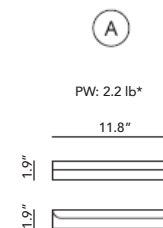

\* Imballo escluso / packaging excluded

**CORTINA.026**

Accessori . Panche + tavolo / **Accessories . Benches + table**

**DESIGN** Basaglia + Rota Nodari

LISTINO PREZZI / **PRICE LIST**

Tipologia / Type	Finitura / Finish	Codice articolo / Item Code	LIST Price \$
      Coppia di piastre di ancoraggio a terra Pair of brackets for ground fixing	RAL 1004 - Giallo / Yellow	DC10-6-FA	\$295
	RAL 5023 - Azzurro / Light blue	DC10-7-FA	\$295
	RAL 3000 - Rosso / Red	DC10-4-FA	\$295
	RAL 7032 - Sabbia / Sand	DC10-9-FA	\$295
	RAL 7024 - Antracite micaceo / Micaceous anthracite	DC10-2-FA	\$295
	  (A)	RAL 9005 - Nero / Black	DC10-1-FA
RAL 9003 - Bianco / White	DC10-3-FA	\$295	
      Pair of brackets for ground fixing - ADA	RAL 1004 - Giallo / Yellow	DC20-6-FA	\$466
	RAL 5023 - Azzurro / Light blue	DC20-7-FA	\$466
	RAL 3000 - Rosso / Red	DC20-4-FA	\$466
	RAL 7032 - Sabbia / Sand	DC20-5-FA	\$466
	RAL 7024 - Antracite micaceo / Micaceous anthracite	DC20-2-FA	\$466
	  (B)	RAL 9005 - Nero / Black	DC20-1-FA
RAL 9003 - Bianco / White	DC20-3-FA	\$466	