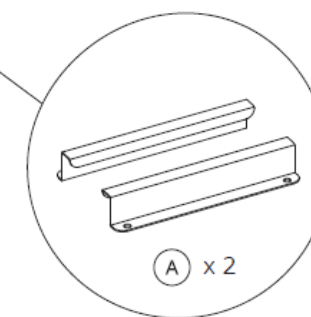

\* Imballo escluso / packaging excluded

**CORTINA.026**

Accessori . Panche + tavolo / **Accessories . Benches + table**

**DESIGN** Basaglia + Rota Nodari

LISTINO PREZZI / **PRICE LIST**

Tipologia / Type	Finitura / Finish	Codice articolo / Item Code	LIST Price \$
      Coppia di piastre di ancoraggio a terra Pair of brackets for ground fixing	RAL 1004 - Giallo / Yellow	DC10-6-FA	\$295
	RAL 5023 - Azzurro / Light blue	DC10-7-FA	\$295
	RAL 3000 - Rosso / Red	DC10-4-FA	\$295
	RAL 7032 - Sabbia / Sand	DC10-9-FA	\$295
	RAL 7024 - Antracite micaceo / Micaceous anthracite	DC10-2-FA	\$295
	  (A)	RAL 9005 - Nero / Black	DC10-1-FA
RAL 9003 - Bianco / White	DC10-3-FA	\$295	
      Pair of brackets for ground fixing - ADA	RAL 1004 - Giallo / Yellow	DC20-6-FA	\$466
	RAL 5023 - Azzurro / Light blue	DC20-7-FA	\$466
	RAL 3000 - Rosso / Red	DC20-4-FA	\$466
	RAL 7032 - Sabbia / Sand	DC20-5-FA	\$466
	RAL 7024 - Antracite micaceo / Micaceous anthracite	DC20-2-FA	\$466
	  (B)	RAL 9005 - Nero / Black	DC20-1-FA
RAL 9003 - Bianco / White	DC20-3-FA	\$466	