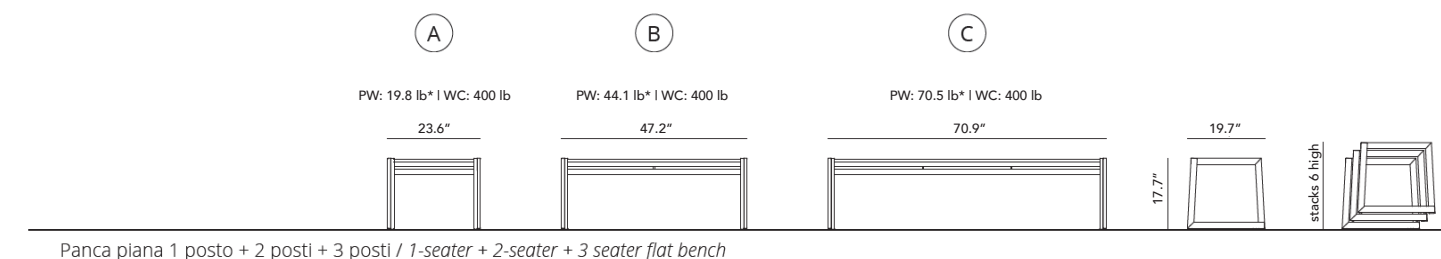

LISTINO PREZZI / PRICE LIST

Tipologia / Type	Finitura / Finish	Codice articolo / Item Code	LIST Price $
Panca piana 60 Flat bench 60 (1 seater) (A)	RAL 1004 - Giallo / Yellow	D200-6-FA	$922
	RAL 5023 - Azzurro / Light blue	D200-7-FA	$922
	RAL 3000 - Rosso / Red	D200-4-FA	$922
	RAL 7032 - Sabbia / Sand	D200-9-FA	$922
	RAL 7024 - Antracite micaceo / Micaceous anthracite	D200-2-FA	$922
	RAL 9005 - Nero / Black	D200-1-FA	$922
Panca piana 120 Flat bench 120 (2 seater) (B)	RAL 9003 - Bianco / White	D200-3-FA	$922
	RAL 1004 - Giallo / Yellow	D205-6-FA	$1364
	RAL 5023 - Azzurro / Light blue	D205-7-FA	$1364
	RAL 3000 - Rosso / Red	D205-4-FA	$1364
	RAL 7032 - Sabbia / Sand	D205-5-FA	$1364
	RAL 7024 - Antracite micaceo / Micaceous anthracite	D205-2-FA	$1364
Panca piana 180 Flat bench 180 (3 seater) (C)	RAL 9005 - Nero / Black	D205-1-FA	$1364
	RAL 9003 - Bianco / White	D205-3-FA	$1364
	RAL 1004 - Giallo / Yellow	D210-6-FA	$2050
	RAL 5023 - Azzurro / Light blue	D210-7-FA	$2050
	RAL 3000 - Rosso / Red	D210-4-FA	$2050
	RAL 7032 - Sabbia / Sand	D210-5-FA	$2050
Panca piana 180 Flat bench 180 (3 seater) (C)	RAL 7024 - Antracite micaceo / Micaceous anthracite	D210-2-FA	$2050
	RAL 9005 - Nero / Black	D210-1-FA	$2050
	RAL 9003 - Bianco / White	D210-3-FA	$2050